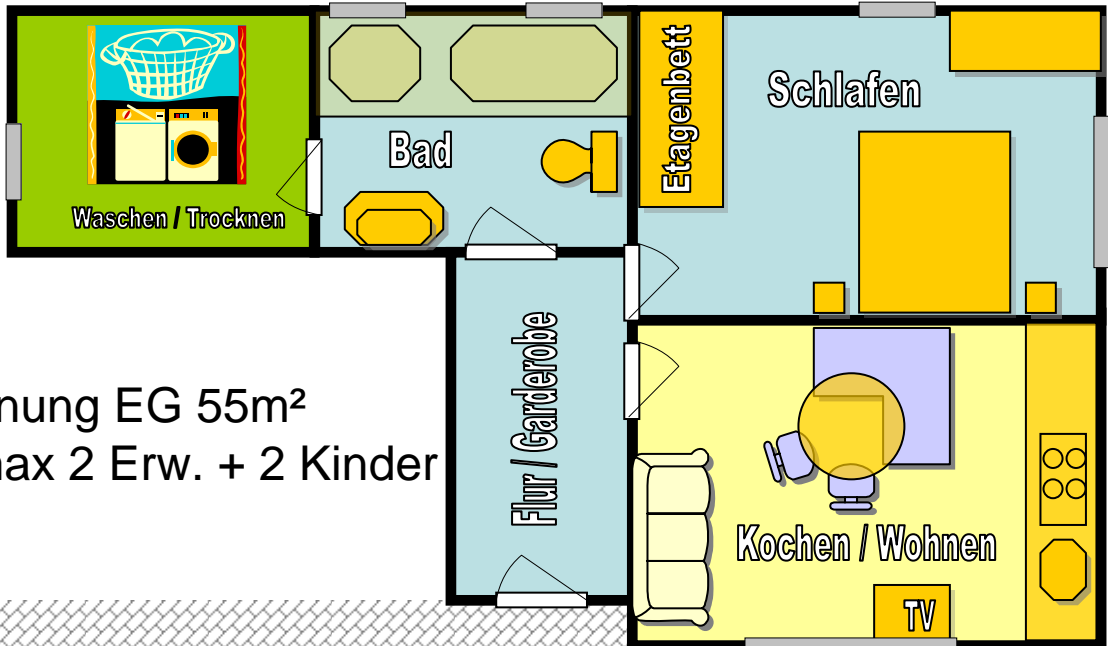

Ferienhaus Spessartwald in 63639 Flörsbachtal-Lohrhaupten

Terrasse mit Gartenmöbeln

Tel: 06151-9926940
Mail: ferien@spessartwald.eu
<http://www.spessartwald.eu>